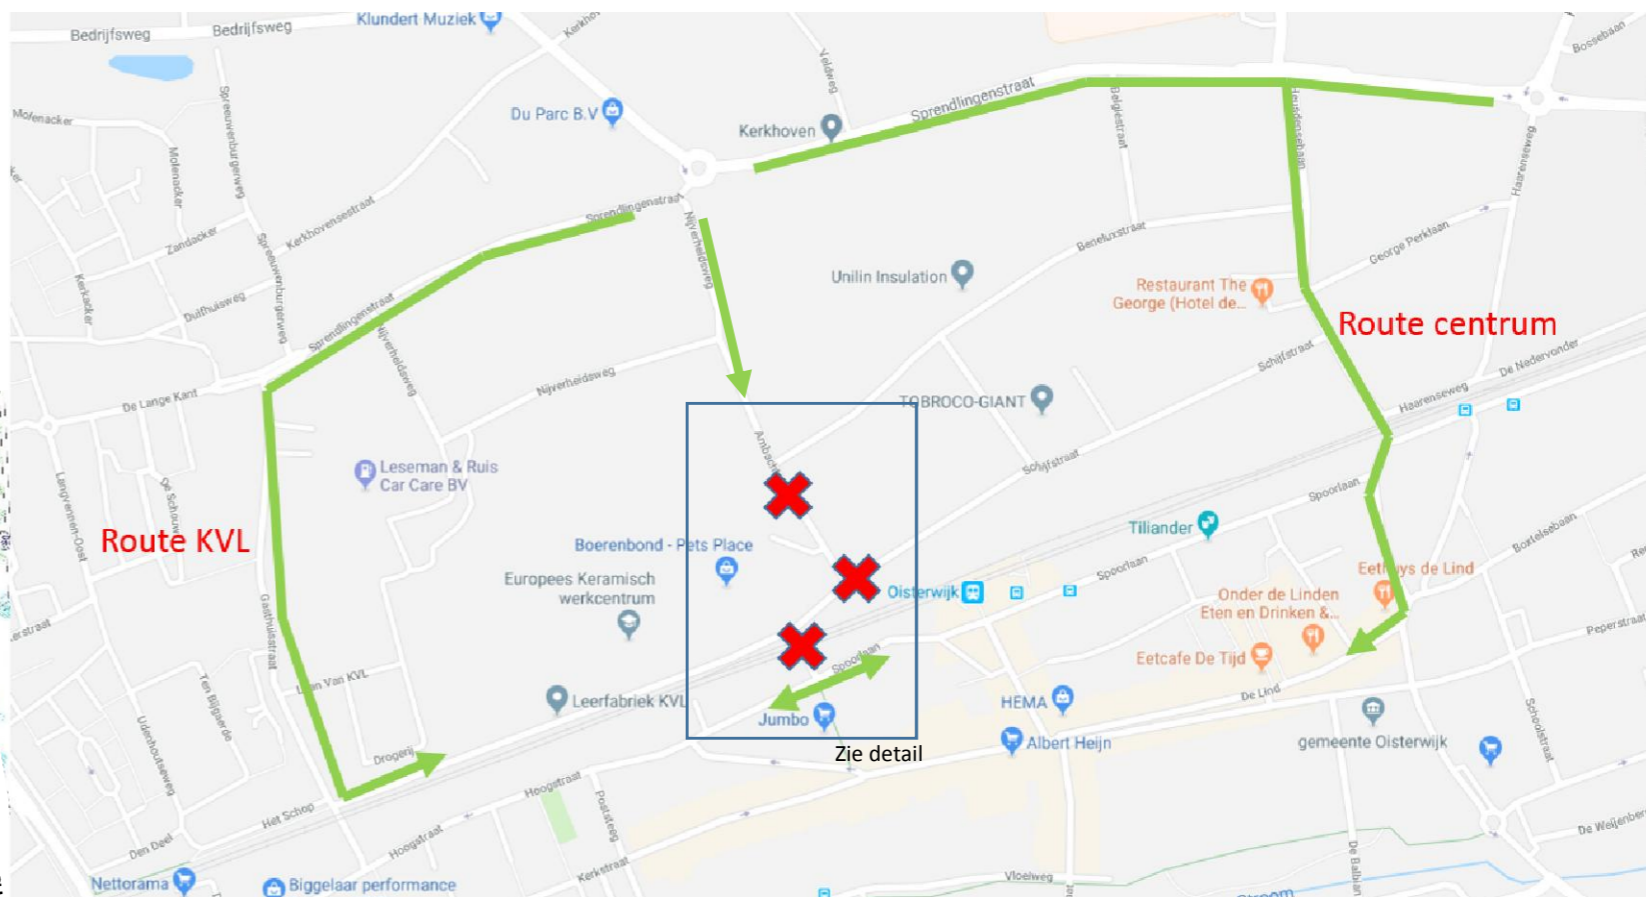

## Legenda

- P Parkeren bezoekers KVL
- ⋯ Looptroute naar KVL
- - - Looptroute KVL <-> centrum/station
- Route autoverkeer
- Spoorlijn

Versie: 2 februari 2019

Aan deze kaart kunnen geen rechten worden ontleend