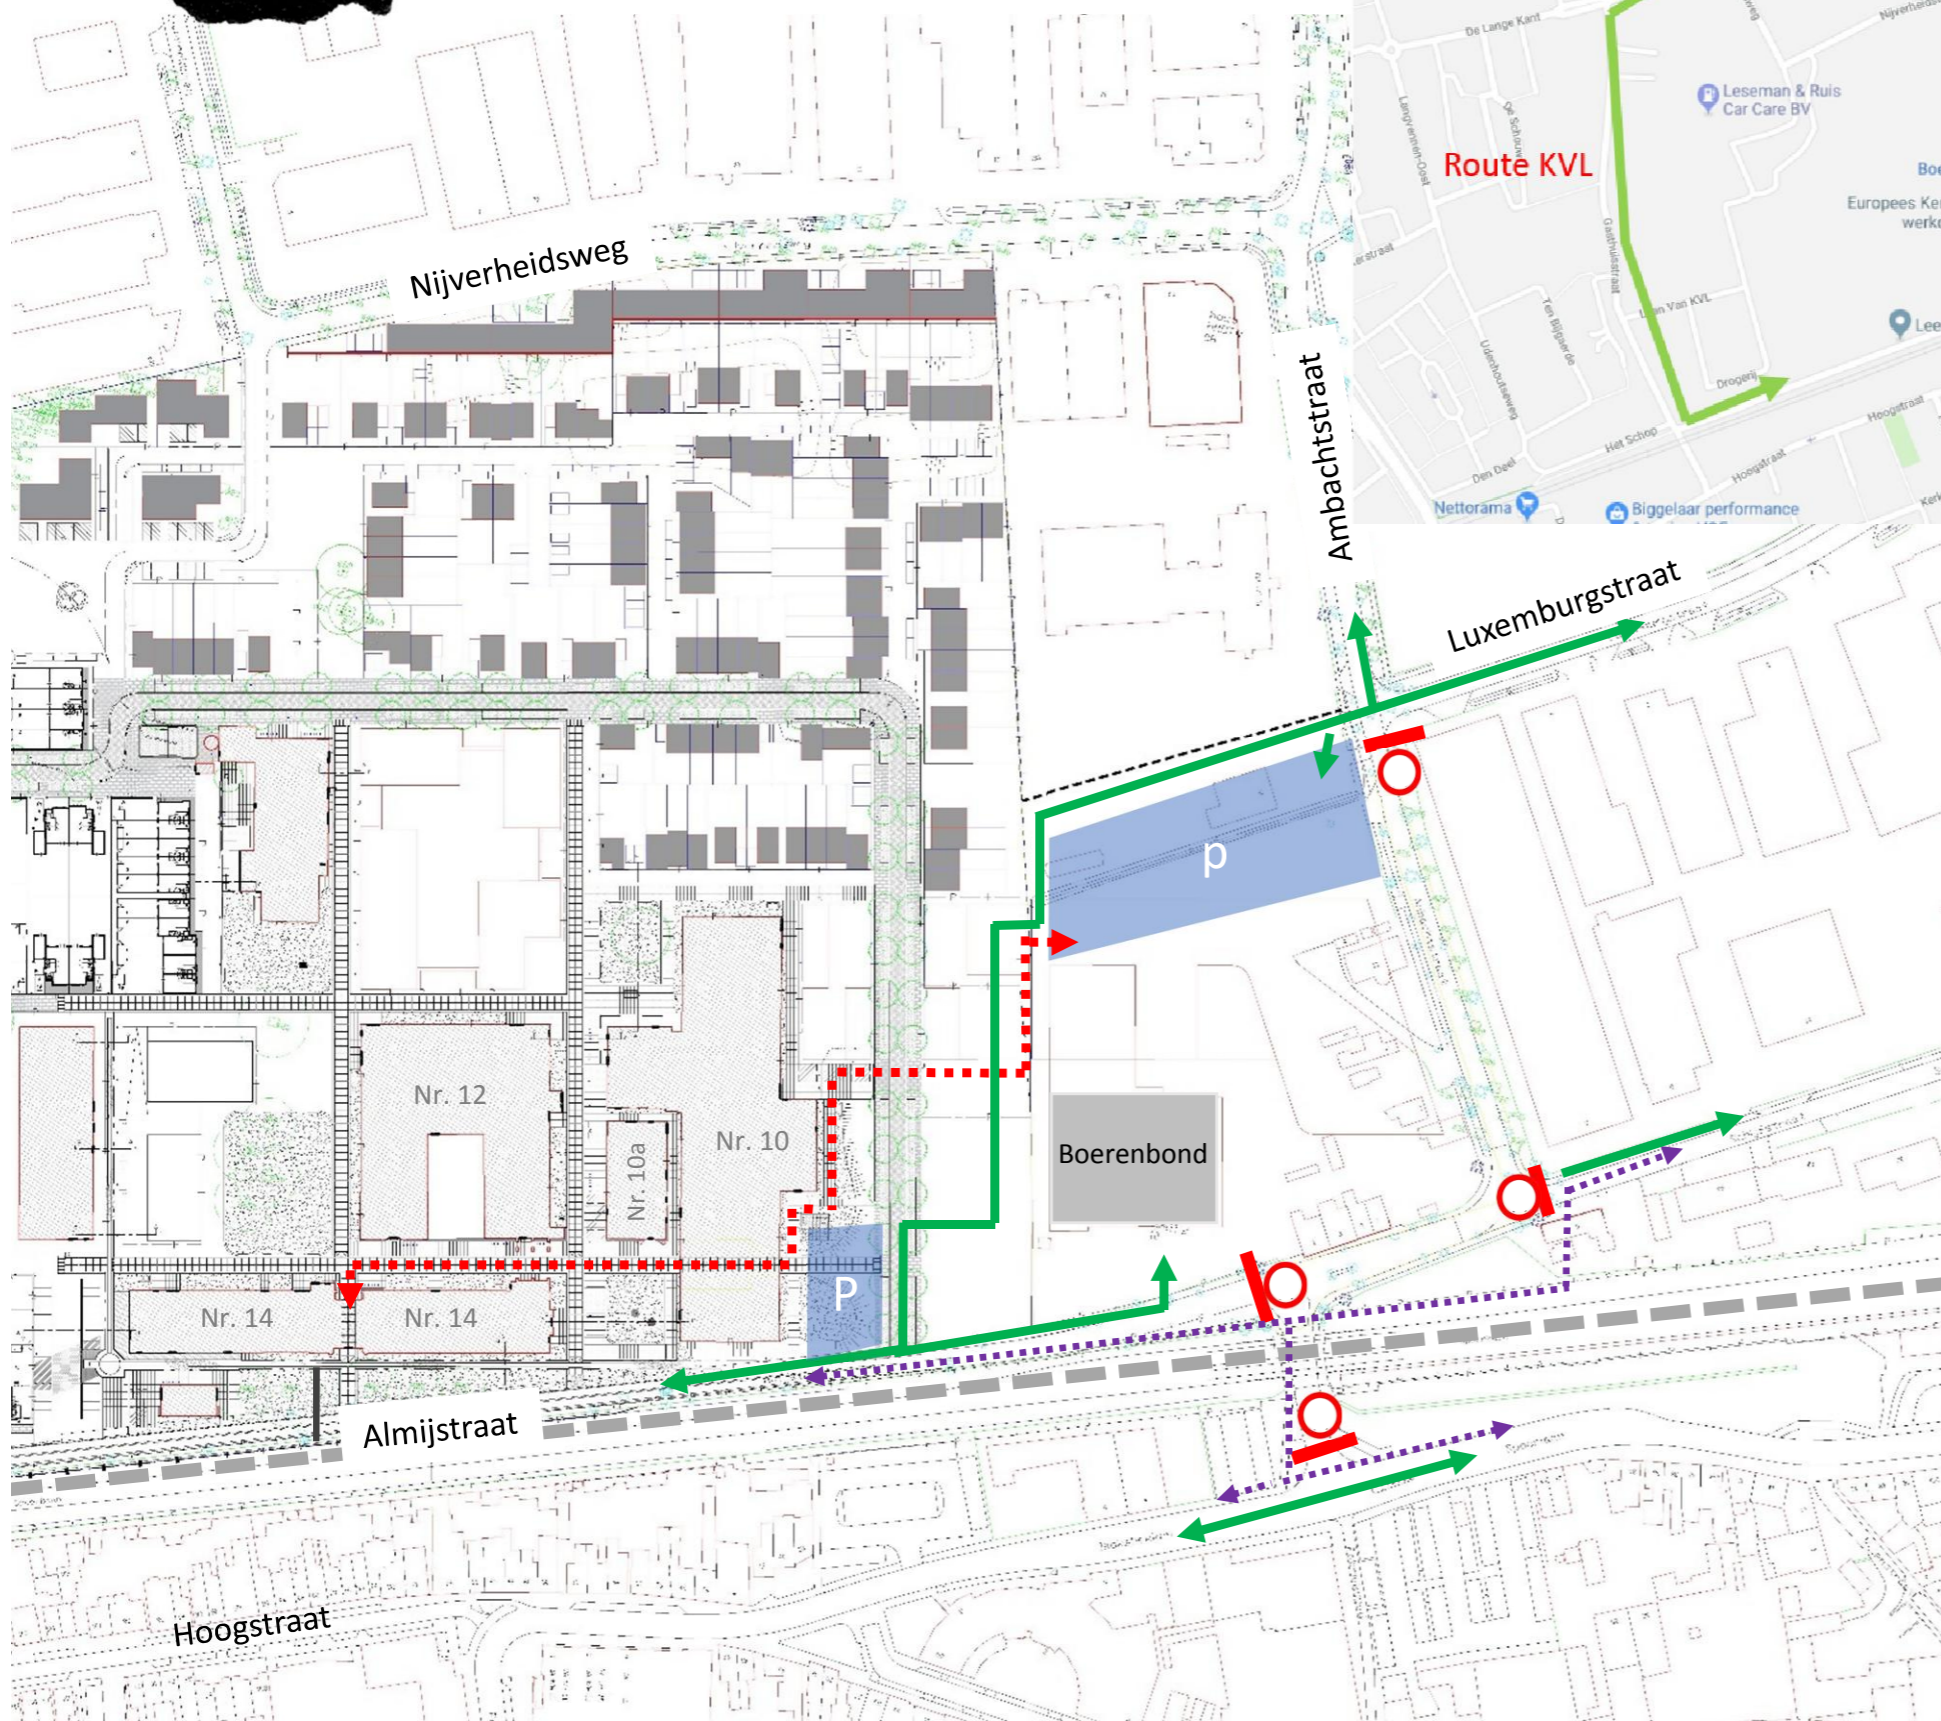

# Parkeren en bereikbaarheid – situatie februari

## Legenda

- P Parkeren bezoekers KVL
- ⋯ Looptroute naar KVL
- - - Looptroute KVL <-> centrum/station
- Route autoverkeer
- Spoorlijn

Versie: 2 februari 2019

Aan deze kaart kunnen geen rechten worden ontleend